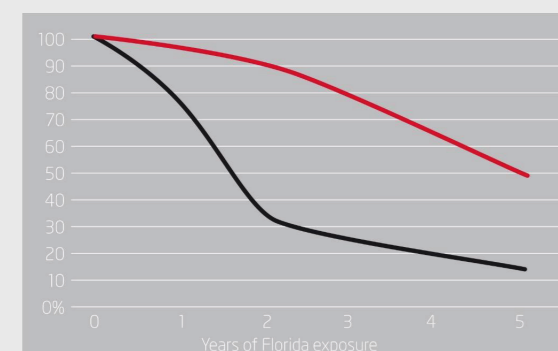

COLECCIÓN OPTIMA

El color es uno de los elementos de identidad más importante en la arquitectura moderna. Los diversos acabados y efectos que proporcionan los diferentes colores representan una característica propia de los edificios.

La gama de lacados de la Colección Optima, además de proporcionar un acabado elegante y duradero con la máxima garantía, se beneficia de unos precios y plazos de entrega ajustados y ágiles para satisfacer las necesidades de cada proyecto.

La Colección Optima se compone de 20 colores RAL con tres posibilidades de acabado: brillo, mate y texturado. El acabado texturado aporta un aspecto estético creativo que hace de cada

puerta o ventana un cerramiento único ofreciendo además una mayor resistencia al rayado (hasta un 60% superior).

La práctica totalidad de los colores de esta colección está disponible en dos calidades certificadas por el sello de calidad Qualicoat: Estándar Qualicoat clase 1 y Super Durable Qualicoat clase 2.

Los acabados en calidad Super Durable se diferencian de los de calidad Estándar por estar formulados con resinas y pigmentos de alta durabilidad al exterior que permiten prolongar la retención del color y el brillo.

En estas gráficas se observa la diferencia de comportamiento entre los acabados Estándar y Super Durable.

Conservación del brillo