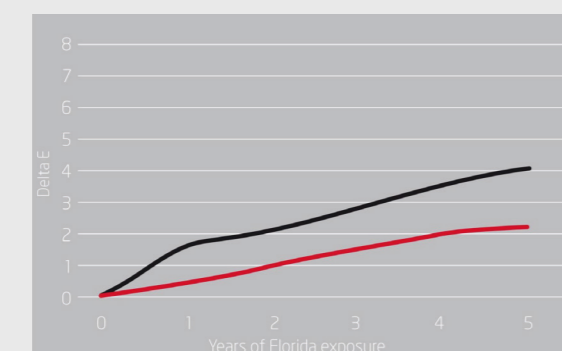

Desviación del color

Optar por un acabado en calidad Super Durable es prolongar la vida de los elementos lacados aportando una mayor sostenibilidad en la edificación.

Observaciones

- Las muestras de color en esta carta son meramente indicativas del color/acabado final.
- Si desea combinar diferentes productos con el mismo color RAL, compruebe los detalles del recubrimiento en polvo utilizado.